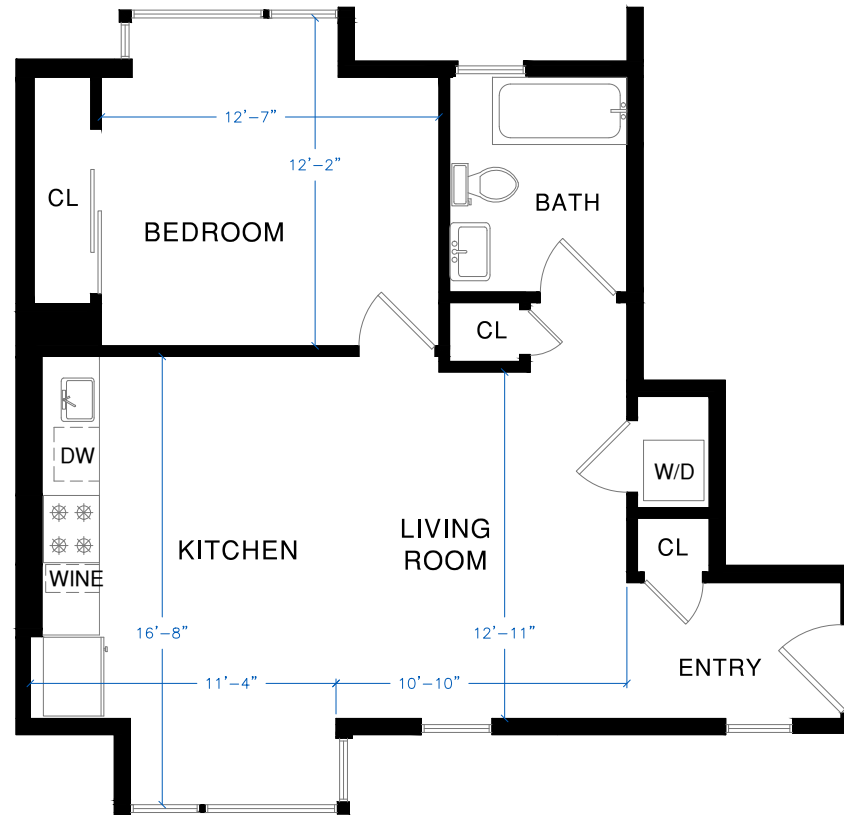

SLATE
RESIDENCES

UNIT 404

625 SQ FT